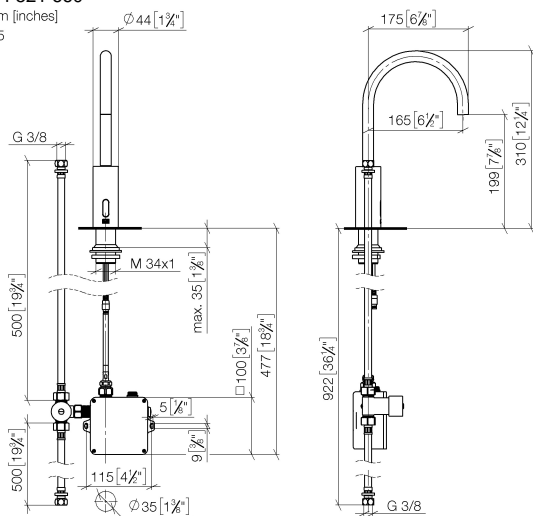

Waschtischarmatur mit elektronischer Öffnungs- und Schließfunktion ohne Ablaufgarnitur - Chrom

TARA

44 521 660

Passt zu: TARA, META

- Ausladung 165 mm
- Infrarot-Sensorik
- Armaturenhöhe 310 mm
- Höhe bis Luftsprudler 199 mm
- Bohrungsdurchmesser 35 mm
- starrer Auslauf
- Durchfluss max. 5,7 l/min
- runder luftangereicherter Strahl
- geeignet zur thermischen Desinfektion
- kontinuierlicher Wasserfluss (automatische Abschaltfunktion bei Überschreitung der Nachlaufzeit)
- indirekte Temperaturregulierung (Untertischbox)
- Untertischbox inklusive
- anpassbarer Erfassungsbereich des Sensors
- Batterie- und Netzteilbetrieb
- benötigte Batterie 4x AA (1.5V)
- bleifrei
- 1x Druckschlauch M 8 x 1 eingeschraubt, dichtheitsgeprüft
- Dieses Produkt leistet einen Beitrag zur Erfüllung der Vorgaben von nachhaltigen Gebäudezertifizierungen, z.B. LEED®, BREEAM®, DGNB

Batterie nicht im Lieferumfang enthalten

	Chrom	44 521 660-00
	Platin gebürstet	44 521 660-06
	Platin	44 521 660-08
	Dark Chrome	44 521 660-19
	Light Gold	44 521 660-26
	Light Gold gebürstet	44 521 660-27
	Messing gebürstet (23kt Gold)	44 521 660-28
	Schwarz matt	44 521 660-33
	Bronze gebürstet	44 521 660-42
	Champagne gebürstet (22kt Gold)	44 521 660-46
	Champagne (22kt Gold)	44 521 660-47
	Chrom gebürstet	44 521 660-93
	Dark Platin gebürstet	44 521 660-99

44 521 660

mm [inches]

1:5

Durchflussdiagramm

Zertifikate

Belgaqua_23-210- 27_1. LGA_38245. WRAS_2211011. GDV_0400278.

44 521 660

Ersatzteilstückliste

Nr.	Artikelnummer	Benennung	Verbaumenge	Lieferzeit
1	09 29 03 126 90	Luftsprudler	1	2
2	90 30 09 028 00 90	Schlüssel	1	2
3	04 30 04 100 00 90	Schlauch	1	2
4	04 23 10 044 08 90	Befestigungssatz	1	2
5	12 506 970 90	Druckschläuche -	1	2
6	09 24 03 185-00	Nippel	1	10
7	90 30 50 081 00 90	Ventil	1	2
8	90 10 01 247 00 90	Ventilbox	1	10