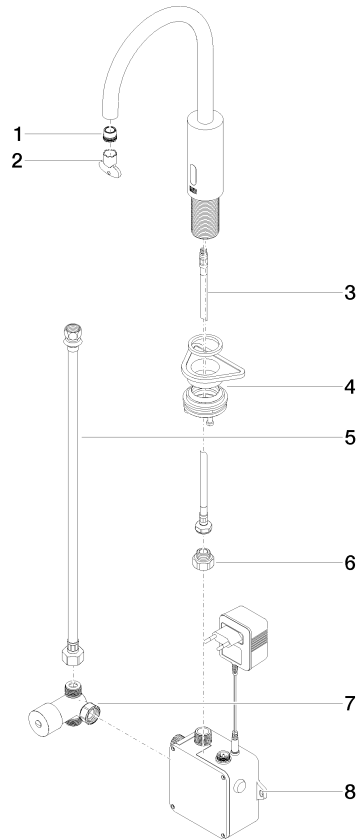

Waschtischarmatur mit elektronischer Öffnungs- und Schließfunktion ohne Ablaufgarnitur - Chrom

TARA

44 521 660

Passt zu: TARA, META

- Ausladung 165 mm
- Infrarot-Sensorik
- Armaturenhöhe 310 mm
- Höhe bis Luftsprudler 199 mm
- Bohrungsdurchmesser 35 mm
- starrer Auslauf
- Durchfluss max. 5,7 l/min
- runder luftangereicherter Strahl
- geeignet zur thermischen Desinfektion
- kontinuierlicher Wasserfluss (automatische Abschaltfunktion bei Überschreitung der Nachlaufzeit)
- indirekte Temperaturregulierung (Untertischbox)
- Untertischbox inklusive
- anpassbarer Erfassungsbereich des Sensors
- Batterie- und Netzteilbetrieb
- benötigte Batterie 4x AA (1.5V)
- bleifrei
- 1x Druckschlauch M 8 x 1 eingeschraubt, dichtheitsgeprüft
- Dieses Produkt leistet einen Beitrag zur Erfüllung der Vorgaben von nachhaltigen Gebäudezertifizierungen, z.B. LEED®, BREEAM®, DGNB

Batterie nicht im Lieferumfang enthalten

	Chrom	44 521 660-00
	Platin gebürstet	44 521 660-06
	Platin	44 521 660-08
	Dark Chrome	44 521 660-19
	Light Gold	44 521 660-26
	Light Gold gebürstet	44 521 660-27
	Messing gebürstet (23kt Gold)	44 521 660-28
	Schwarz matt	44 521 660-33
	Bronze gebürstet	44 521 660-42
	Champagne gebürstet (22kt Gold)	44 521 660-46
	Champagne (22kt Gold)	44 521 660-47
	Chrom gebürstet	44 521 660-93
	Dark Platin gebürstet	44 521 660-99

44 521 660

mm [inches]

1:5

Durchflussdiagramm

Zertifikate

Belgaqua_23-210- 27_1. LGA_38245. WRAS_2211011. GDV_0400278.

44 521 660

Ersatzteilstückliste

Nr.	Artikelnummer	Benennung	Verbaumenge	Lieferzeit
1	09 29 03 126 90	Luftsprudler	1	2
2	90 30 09 028 00 90	Schlüssel	1	2
3	04 30 04 100 00 90	Schlauch	1	2
4	04 23 10 044 08 90	Befestigungssatz	1	2
5	12 506 970 90	Druckschläuche -	1	2
6	09 24 03 185-00	Nippel	1	10
7	90 30 50 081 00 90	Ventil	1	2
8	90 10 01 247 00 90	Ventilbox	1	10